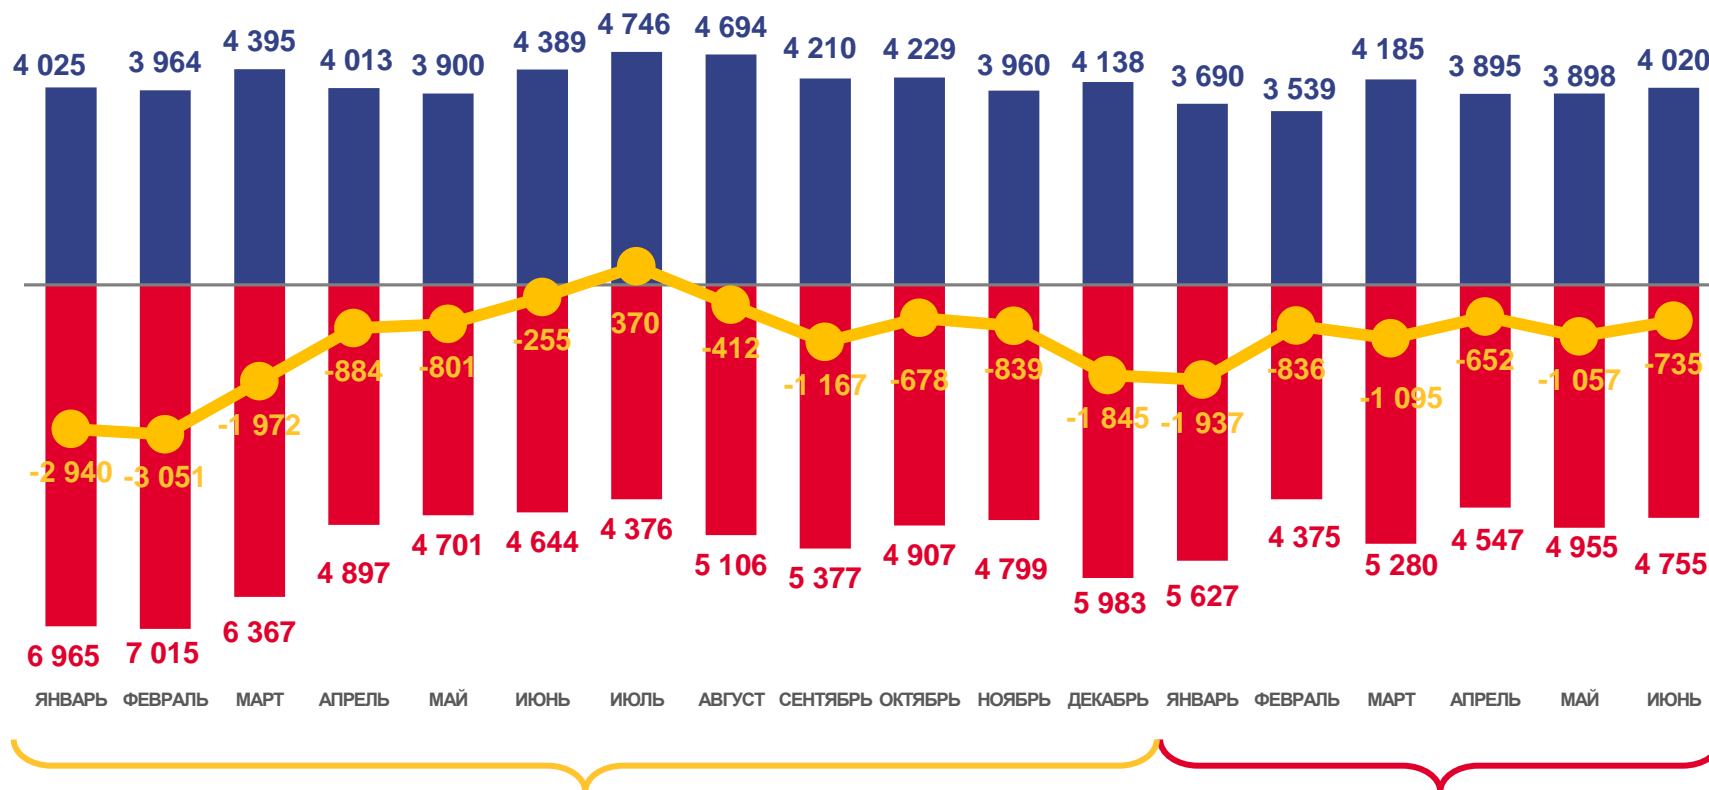

ЕСТЕСТВЕННОЕ ДВИЖЕНИЕ НАСЕЛЕНИЯ

ЧЕЛОВЕК

Показатели естественного движения населения за январь-июнь 2023 года

-6312 человек

Естественная убыль населения

-2,2‰ в расчете на 1000 человек населения

Коэффициент естественной убыли

2022

2023

■ Число родившихся

■ Число умерших

— Естественный прирост, убыль (-)

ЧИСЛО ЗАРЕГИСТРИРОВАННЫХ БРАКОВ, ТЫСЯЧ

Брачность

за январь-июнь 2023 года

20,3 тыс. браков

Число зарегистрированных браков

7,3 ‰

в расчете на 1000 человек населения

Коэффициент брачности

ЧИСЛО ЗАРЕГИСТРИРОВАННЫХ РАЗВОДОВ, ТЫСЯЧ

Разводимость

за январь-июнь 2023 года