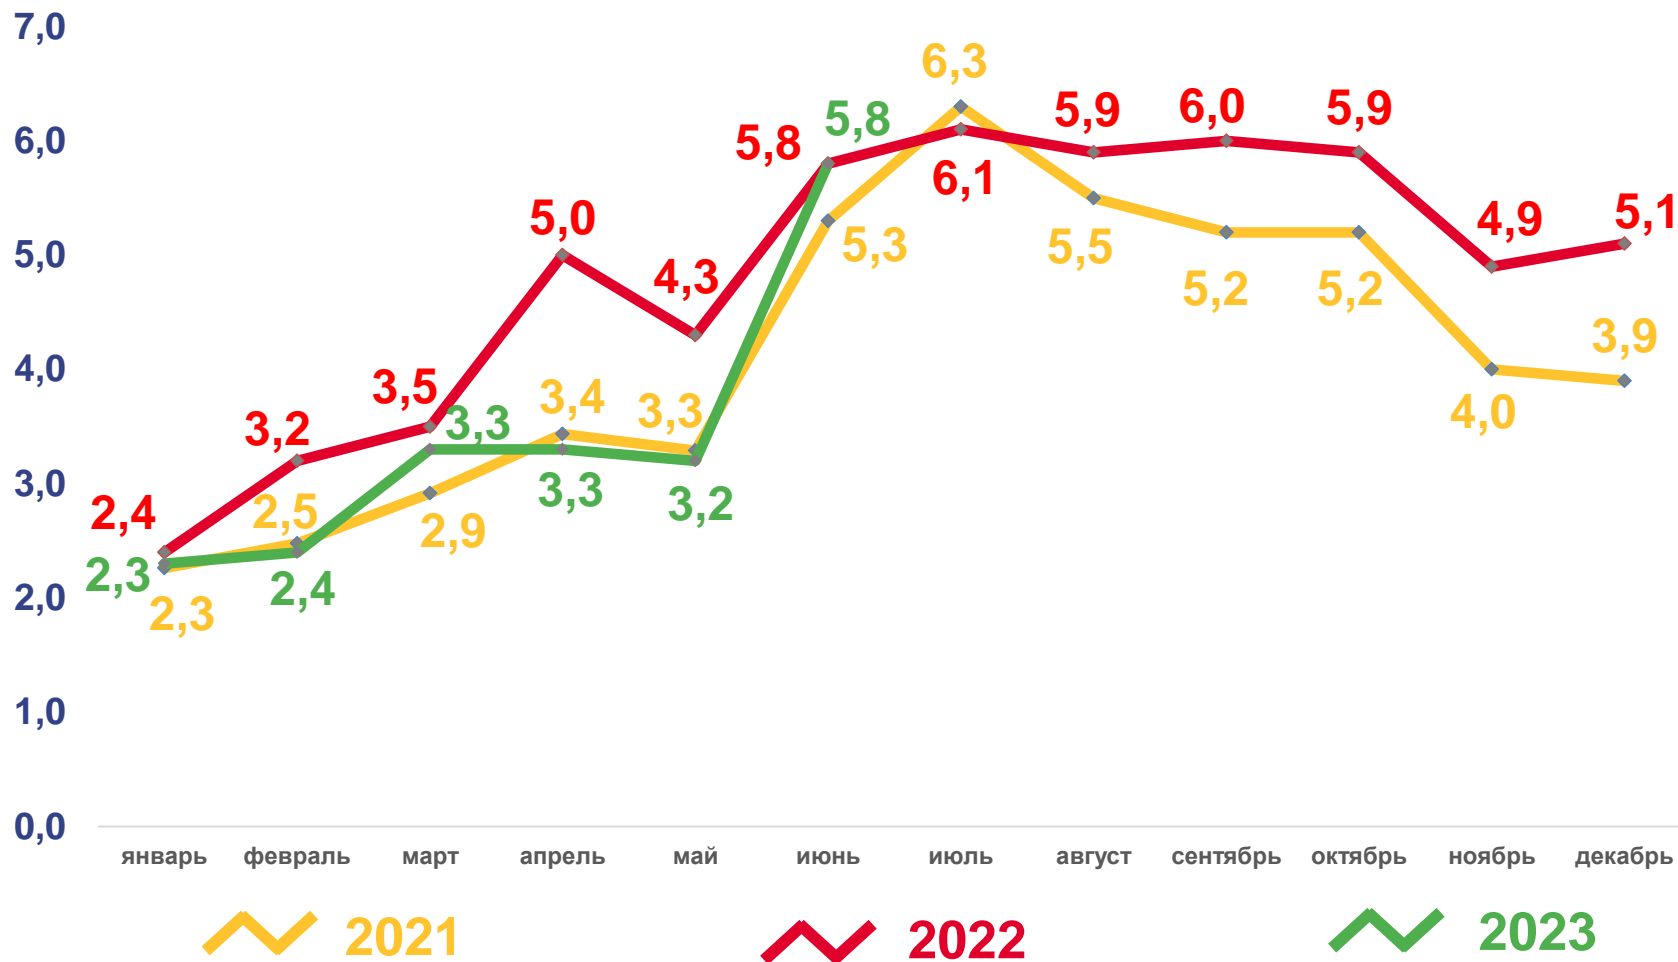

ЕСТЕСТВЕННОЕ ДВИЖЕНИЕ НАСЕЛЕНИЯ

ЧЕЛОВЕК

Показатели естественного движения населения за январь-июнь 2023 года

-6312 человек

Естественная убыль населения

-2,2‰ в расчете на 1000 человек населения

Коэффициент естественной убыли

2022

2023

■ Число родившихся

■ Число умерших

— Естественный прирост, убыль (-)

ЧИСЛО ЗАРЕГИСТРИРОВАННЫХ БРАКОВ, ТЫСЯЧ

Брачность

за январь-июнь 2023 года

20,3 тыс. браков

Число зарегистрированных браков

7,3 ‰

в расчете на 1000 человек населения

Коэффициент брачности

ЧИСЛО ЗАРЕГИСТРИРОВАННЫХ РАЗВОДОВ, ТЫСЯЧ

Разводимость

за январь-июнь 2023 года

13,1 тыс. разводов

Число зарегистрированных разводов

4,7 ‰ в расчете на 1000 человек населения

Коэффициент разводимости

ОБЩИЕ ИТОГИ МИГРАЦИИ НАСЕЛЕНИЯ

ЧЕЛОВЕК

Миграционный прирост

за январь-июнь 2023 года