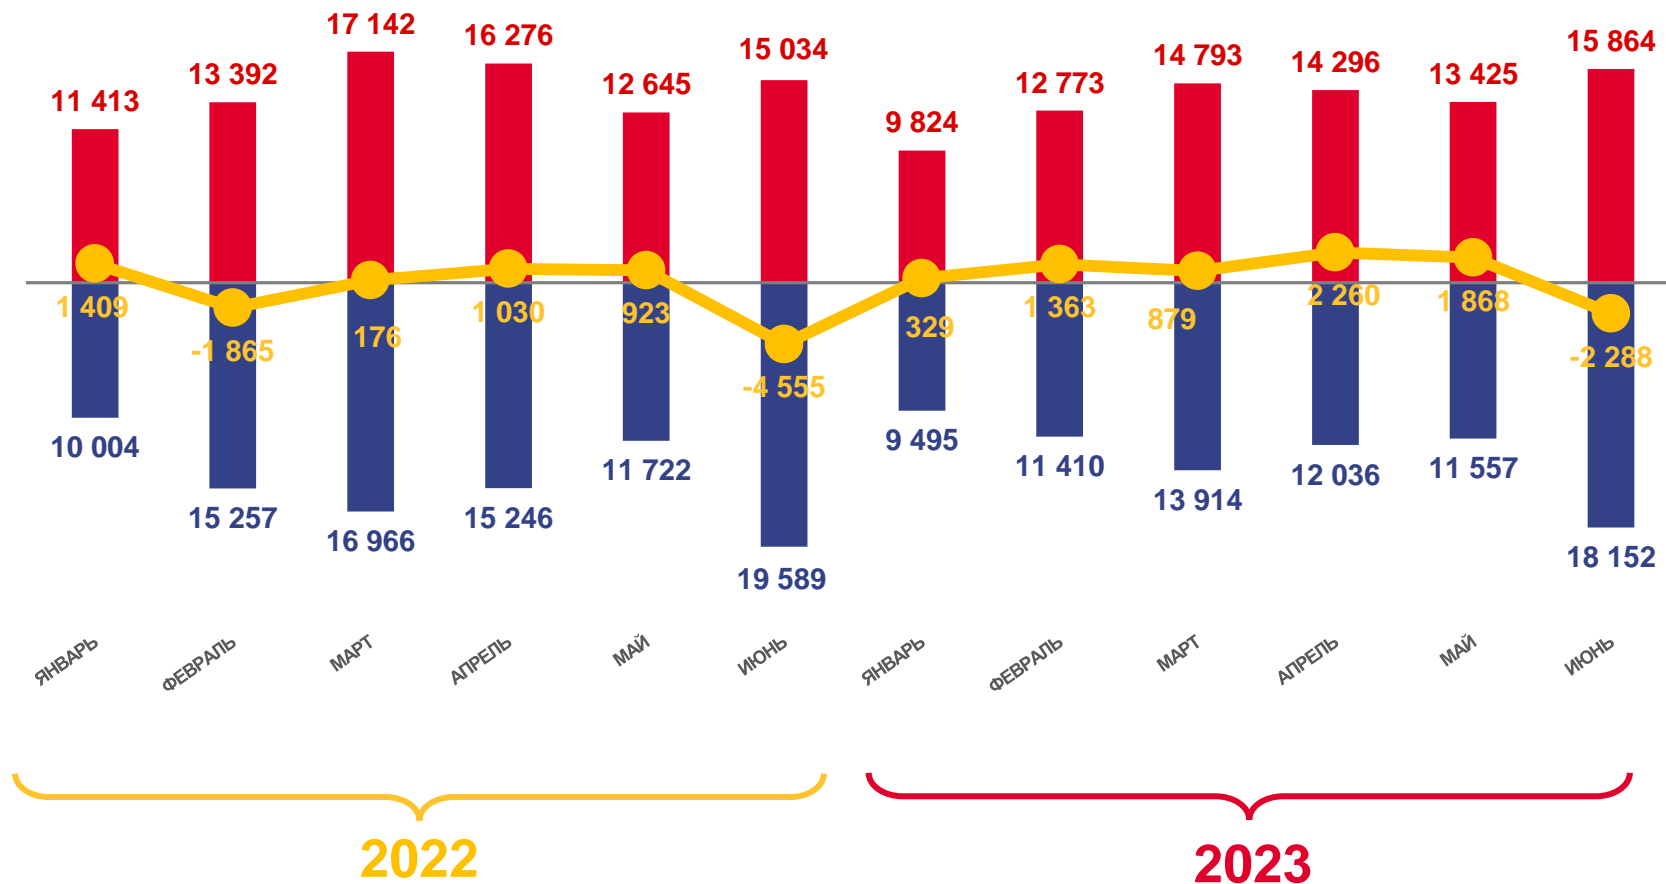

ЕСТЕСТВЕННОЕ ДВИЖЕНИЕ НАСЕЛЕНИЯ

ЧЕЛОВЕК

Показатели естественного движения населения за январь-июнь 2023 года

-6312 человек

Естественная убыль населения

-2,2‰ в расчете на 1000 человек населения

Коэффициент естественной убыли

20,3 тыс. браков

Число зарегистрированных браков

7,3 ‰

в расчете на 1000 человек населения

Коэффициент брачности

ЧИСЛО ЗАРЕГИСТРИРОВАННЫХ РАЗВОДОВ, ТЫСЯЧ

Разводимость

за январь-июнь 2023 года

13,1 тыс. разводов

Число зарегистрированных разводов

4,7 ‰ в расчете на 1000 человек населения

Коэффициент разводимости

ОБЩИЕ ИТОГИ МИГРАЦИИ НАСЕЛЕНИЯ

ЧЕЛОВЕК

Миграционный прирост

за январь-июнь 2023 года

2718 человек

в пределах России

1693 человека

международная миграция

■ Число прибывших
 ■ Число выбывших
 — Миграционный прирост, убыль (-)