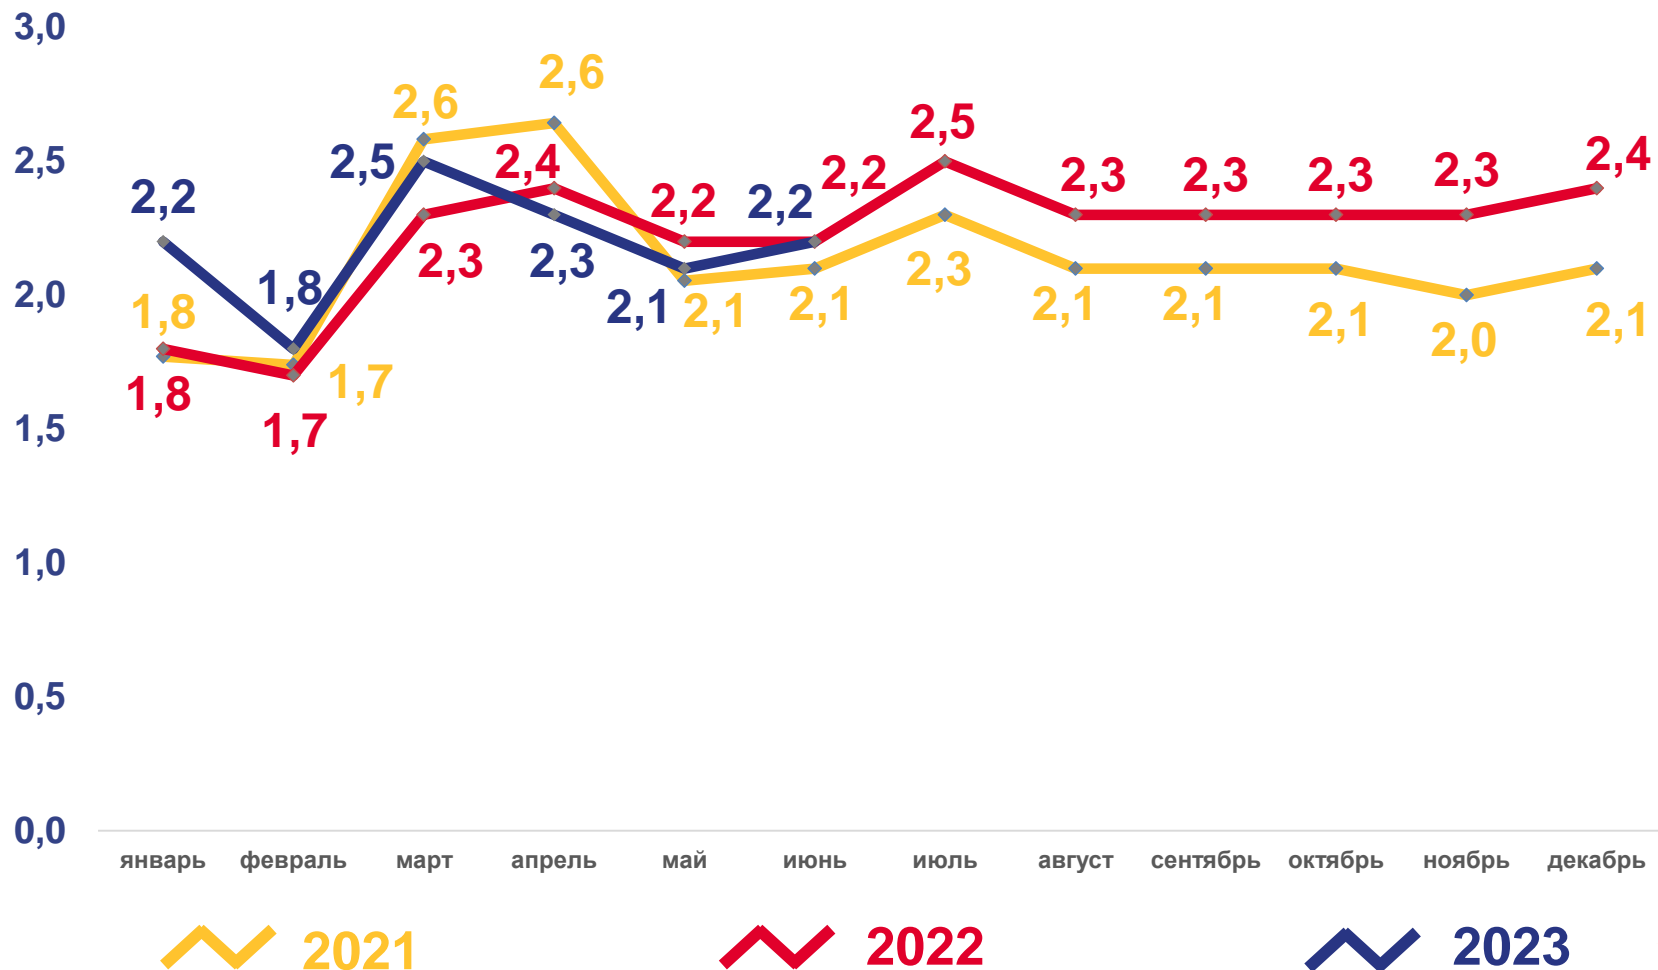

ЕСТЕСТВЕННОЕ ДВИЖЕНИЕ НАСЕЛЕНИЯ

ЧЕЛОВЕК

Показатели естественного движения населения за январь-июнь 2023 года

-6312 человек

Естественная убыль населения

-2,2‰ в расчете на 1000 человек населения

Коэффициент естественной убыли

2022

2023

■ Число родившихся

■ Число умерших

— Естественный прирост, убыль (-)

ЧИСЛО ЗАРЕГИСТРИРОВАННЫХ БРАКОВ, ТЫСЯЧ

Брачность

за январь-июнь 2023 года

20,3 тыс. браков

Число зарегистрированных браков

7,3 ‰

в расчете на 1000 человек населения

Коэффициент брачности

ЧИСЛО ЗАРЕГИСТРИРОВАННЫХ РАЗВОДОВ, ТЫСЯЧ

Разводимость

за январь-июнь 2023 года

13,1 тыс. разводов

Число зарегистрированных разводов

4,7 ‰ в расчете на 1000 человек населения

Коэффициент разводимости

ОБЩИЕ ИТОГИ МИГРАЦИИ НАСЕЛЕНИЯ

ЧЕЛОВЕК

Миграционный прирост

за январь-июнь 2023 года